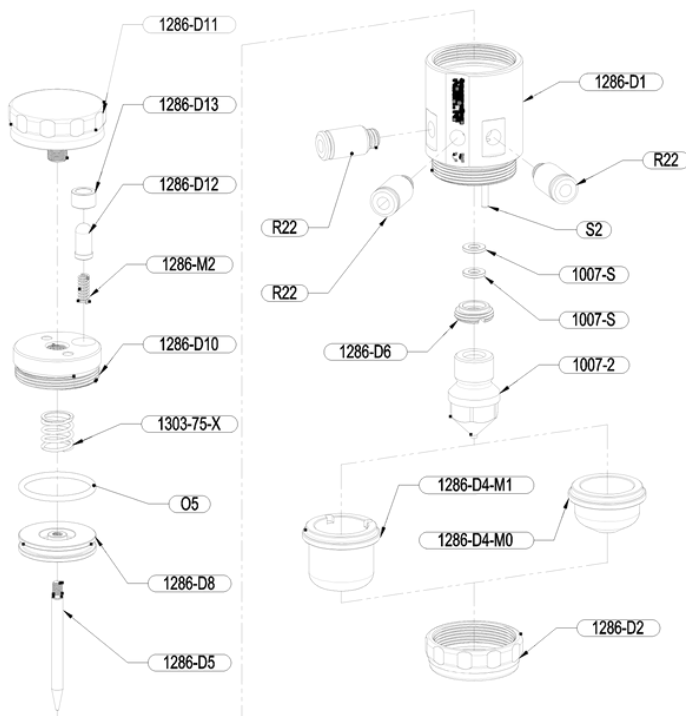

Ersatzteile und Komponenten

ERSATZTEILE

DETAILLISTE

- 1007-2** [x1]Düse
- 1007-S** [x1]Dichtung
- 1286-D1** [x1]Körper
- 1286-D2** [x1]Ringmutter
- 1286-D4-M0** [x1]Kopf
- 1286-D4-M1** [x1]Kopf
- 1286-D5** [x1]Stab
- 1286-D6** [x1]Kappe
- 1286-D8** [x1]Kolben
- 1286-D10** [x1]Kappe
- 1286-D11** [x1]Handrad
- 1286-D12** [x1]Spitze
- 1286-D13** [x1] Ring
- 1286-M2** [x1]Feder
- 1303-75-X** [x1]Feder
- O5** [x1]Dichtung
- R22** [x3]Fitting
- S2** [x1]Stecker

modell MG

HINWEIS

Die kompatiblen Köpfe für Ihr Modell entnehmen Sie bitte der untenstehenden CNN-Tabelle.

ERSATZTEILE

DETAILLISTE

modell MG1349

1007-2	[x1]Düse
1286-D2-X	[x1]Edelstahlring
1286-D4-M0-X	[x1]Edelstahlkopf
1286-D4-M1-X	[x1]Edelstahlkopf
1349-108	[x1]Körper
R32	[x2]Fitting
S2	[x1]Stecker

HINWEIS

Die kompatiblen Köpfe für Ihr Modell entnehmen Sie bitte der untenstehenden CNN-Tabelle.

CNN-KOMPATIBLE

Cap-Needle-Needle

modell MG

1286-D4-M0 ▲	CAP	NOZZLE	NEEDLE
	1286-D4-M0-0.8	1007-2-0.8	1286-D5-0.8
	1286-D4-M0-1.0	1007-2-1.0	1286-D5-1.0
	1286-D4-M0-1.2	1007-2-1.2	1286-D5-1.2
	1286-D4-M0-1.5	1007-2-1.5	1286-D5-1.5

1286-D4-M1 ▲	CAP	NOZZLE	NEEDLE
	1286-D4-M1-0.8	1007-2-0.8	1286-D5-0.8
	1286-D4-M1-1.0	1007-2-1.0	1286-D5-1.0
	1286-D4-M1-1.2	1007-2-1.2	1286-D5-1.2
	1286-D4-M1-1.5	1007-2-1.5	1286-D5-1.5

ANMERKUNGEN

- ▲ Kegelsprühkopf
- ▲ Fächerförmiger Sprühkopf