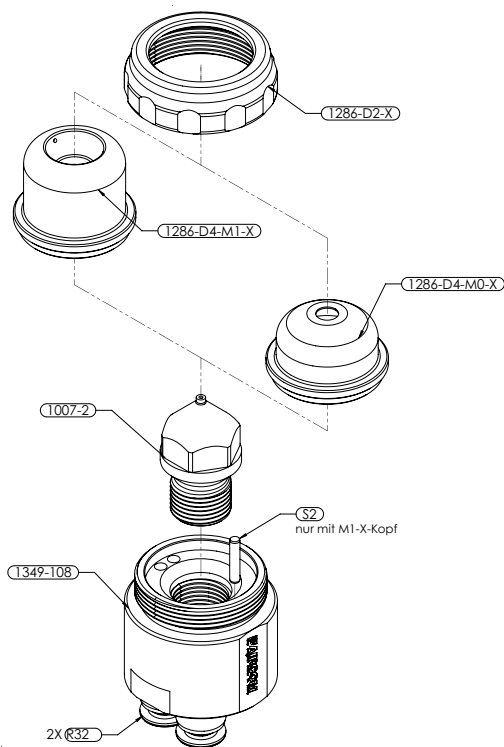

Ersatzteile und Komponenten

ERSATZTEILE

DETAILLISTE

- 1007-2** [x1]Düse
- 1007-S** [x1]Dichtung
- 1286-D1** [x1]Körper
- 1286-D2** [x1]Ringmutter
- 1286-D4-M0** [x1]Kopf
- 1286-D4-M1** [x1]Kopf
- 1286-D5** [x1]Stab
- 1286-D6** [x1]Kappe
- 1286-D8** [x1]Kolben
- 1286-D10** [x1]Kappe
- 1286-D11** [x1]Handrad
- 1286-D12** [x1]Spitze
- 1286-D13** [x1] Ring
- 1286-M2** [x1]Feder
- 1303-75-X** [x1]Feder
- O5** [x1]Dichtung
- R22** [x3]Fitting
- S2** [x1]Stecker

modell MG

HINWEIS

Die kompatiblen Köpfe für Ihr Modell entnehmen Sie bitte der untenstehenden CNN-Tabelle.

ERSATZTEILE

DETAILLISTE

modell MG1349

1007-2	[x1]Düse
1286-D2-X	[x1]Edelstahlring
1286-D4-M0-X	[x1]Edelstahlkopf
1286-D4-M1-X	[x1]Edelstahlkopf
1349-108	[x1]Körper
R32	[x2]Fitting
S2	[x1]Stecker

HINWEIS

Die kompatiblen Köpfe für Ihr Modell entnehmen Sie bitte der untenstehenden CNN-Tabelle.

CNN-KOMPATIBLE

Cap-Needle-Needle

modell MG

1286-D4-M0 ▲	CAP	NOZZLE	NEEDLE
	1286-D4-M0-0.8	1007-2-0.8	1286-D5-0.8
	1286-D4-M0-1.0	1007-2-1.0	1286-D5-1.0
	1286-D4-M0-1.2	1007-2-1.2	1286-D5-1.2
	1286-D4-M0-1.5	1007-2-1.5	1286-D5-1.5

1286-D4-M1 ▲	CAP	NOZZLE	NEEDLE
	1286-D4-M1-0.8	1007-2-0.8	1286-D5-0.8
	1286-D4-M1-1.0	1007-2-1.0	1286-D5-1.0
	1286-D4-M1-1.2	1007-2-1.2	1286-D5-1.2
	1286-D4-M1-1.5	1007-2-1.5	1286-D5-1.5

ANMERKUNGEN

- ▲ Kegelsprühkopf
- ▲ Fächerförmiger Sprühkopf