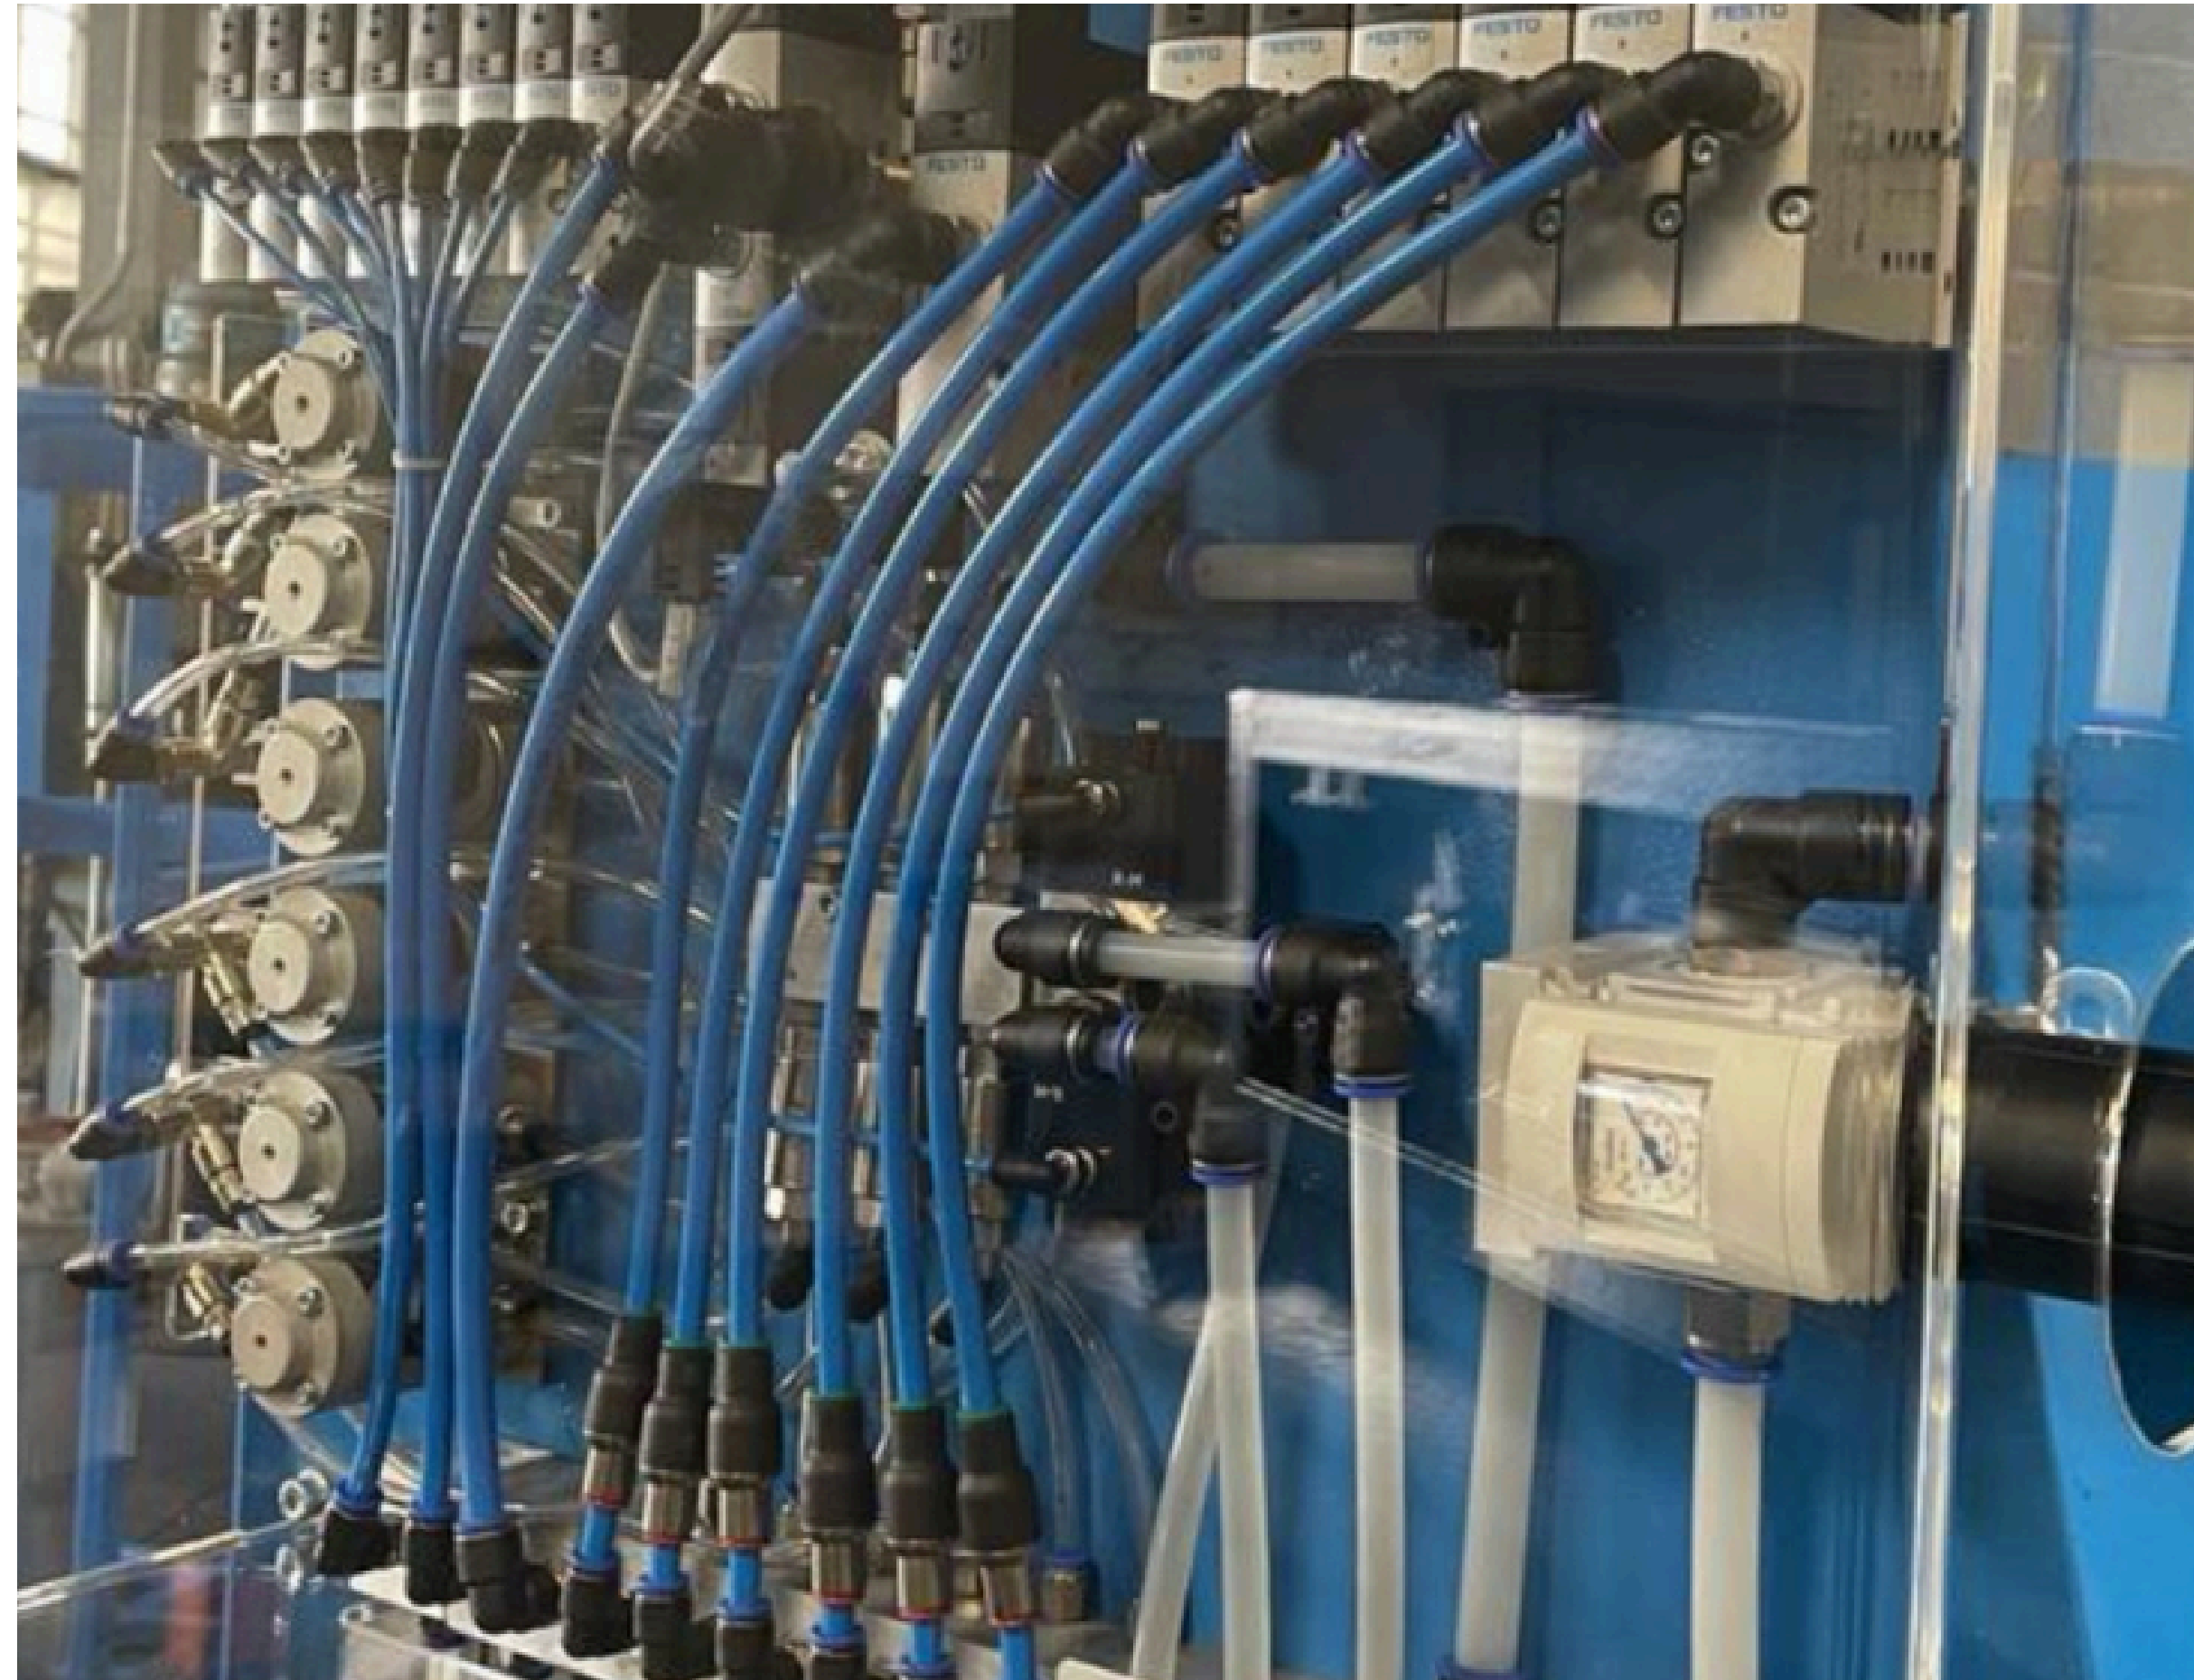

PNEUMATISCHE STEUERTAFELN

In Zusammenarbeit mit ausgewählten Partnern erstellen wir elektropneumatische Schalttafeln zur Steuerung von Sprühanlagen, nach Kundenvorgaben und unter Einhaltung der geltenden Vorschriften

Unsere pneumatischen Schalttafeln bestehen aus lackierten Metall- oder Edelstahltafeln, einschließlich aller elektrischen Leitungen und pneumatischen Anschlüsse. Begleitend zu den Pneumatiktafeln erstellen wir Pneumatikpläne.